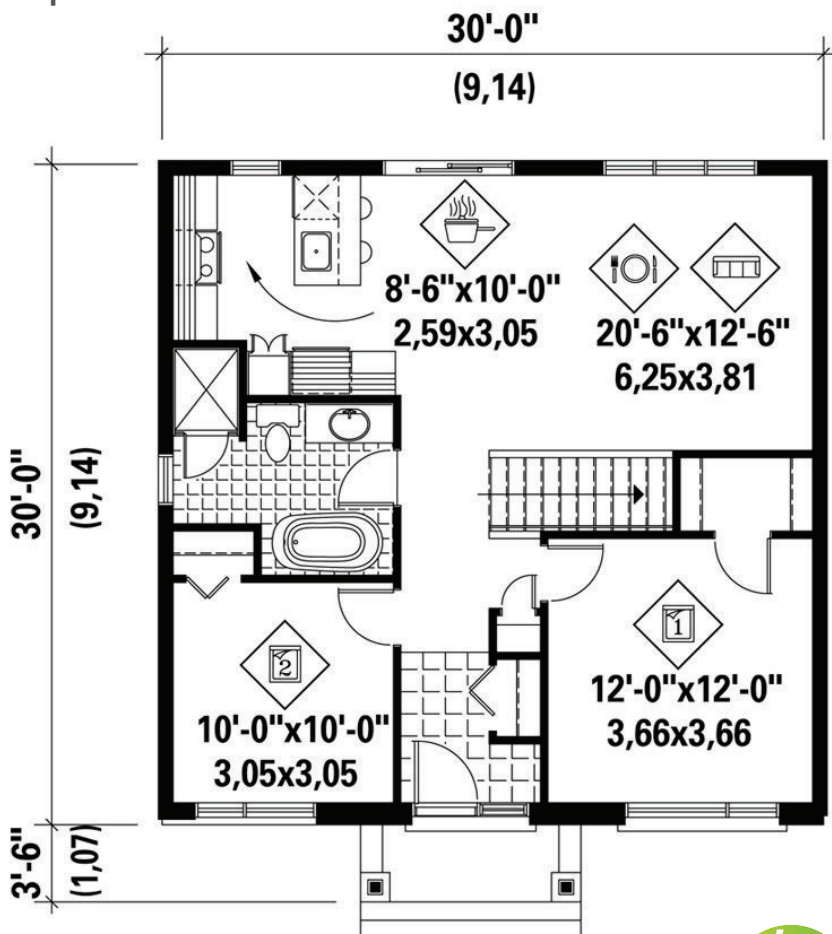

514-691-9459

MODÈLE D'HABITATION

ALEXANDRA

Surface 900 p.c.

- 2 chambres à coucher
- 1 salle de bain

Caractéristique

- Style contemporain
- Grande fenestration

AMÉNAGEMENT PROPOSÉ

REZ-DE-CHAUSSÉE 900 p.c.

**SIMPLICITÉ D'ACCÈS
À UN CHEZ-SOI
DE QUALITÉ**