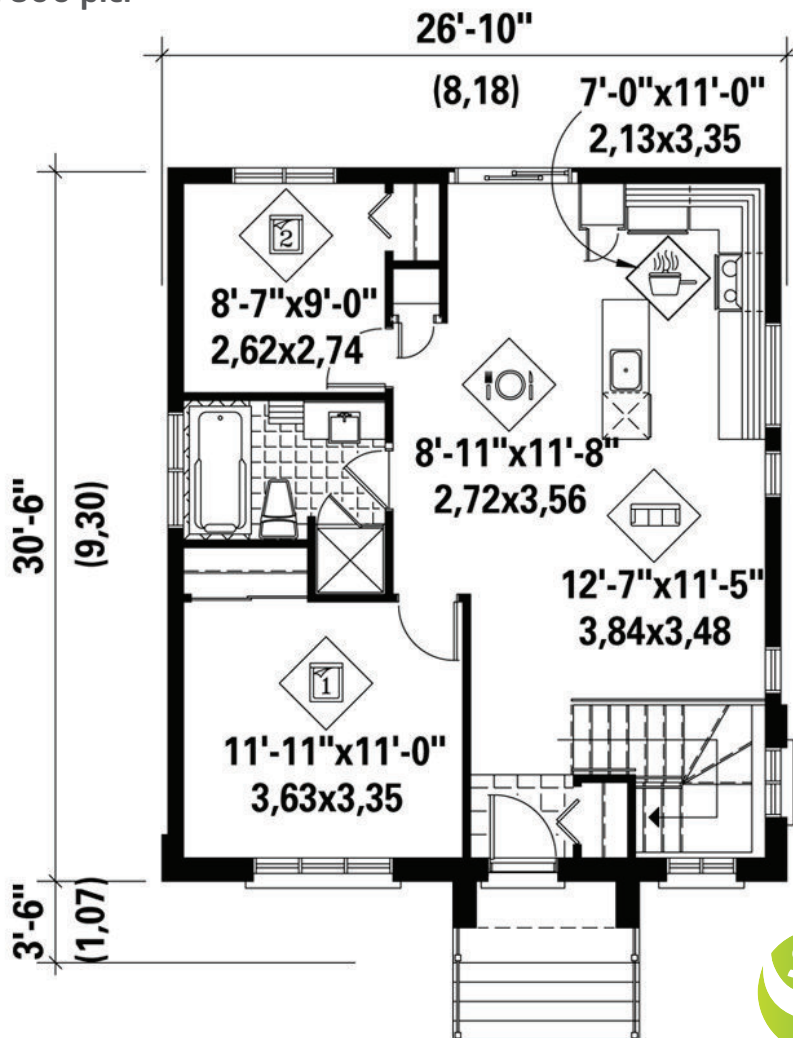

514-691-9459

MODÈLE D'HABITATION

THALIE

Surface 800 p.c.

- 2 chambres à coucher
- 1 salle de bain

Caractéristique

- Style contemporain
- Aménagement à aire ouverte

AMÉNAGEMENT PROPOSÉ

REZ-DE-CHAUSSÉE 800 p.c.

SIMPLICITÉ D'ACCÈS
À UN CHEZ-SOI
DE QUALITÉ