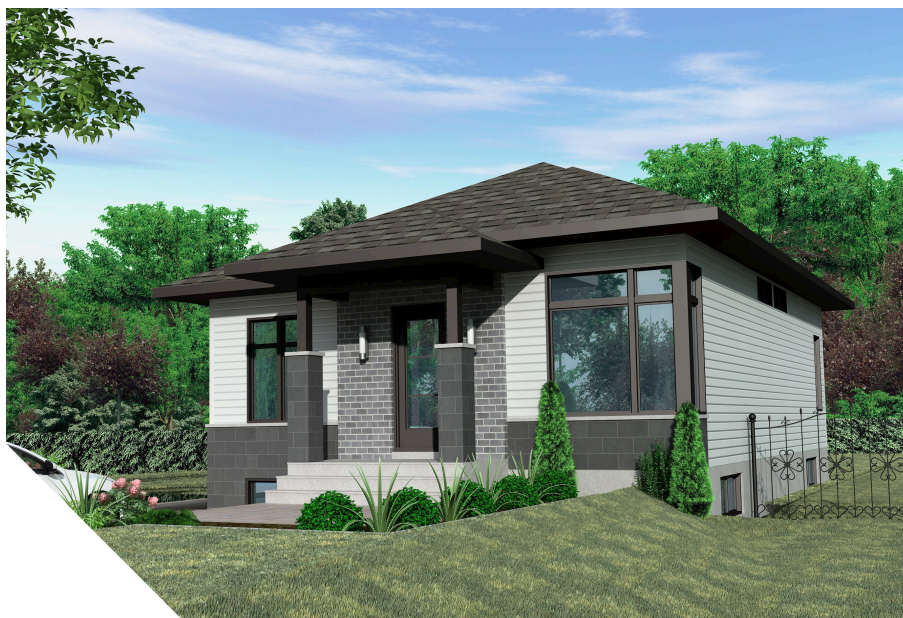

514-691-9459

MODÈLE D'HABITATION

L'IRIS

Surface 953 p.c.

- 2 chambres à coucher
- 1 salle de bain

Caractéristique

- Cuisine moderne avec grand îlot
- Grande fenestration
- Espace bien divisé

AMÉNAGEMENT PROPOSÉ

REZ-DE-CHAUSSÉE 953 p.c.

**SIMPLICITÉ D'ACCÈS
À UN CHEZ-SOI
DE QUALITÉ**