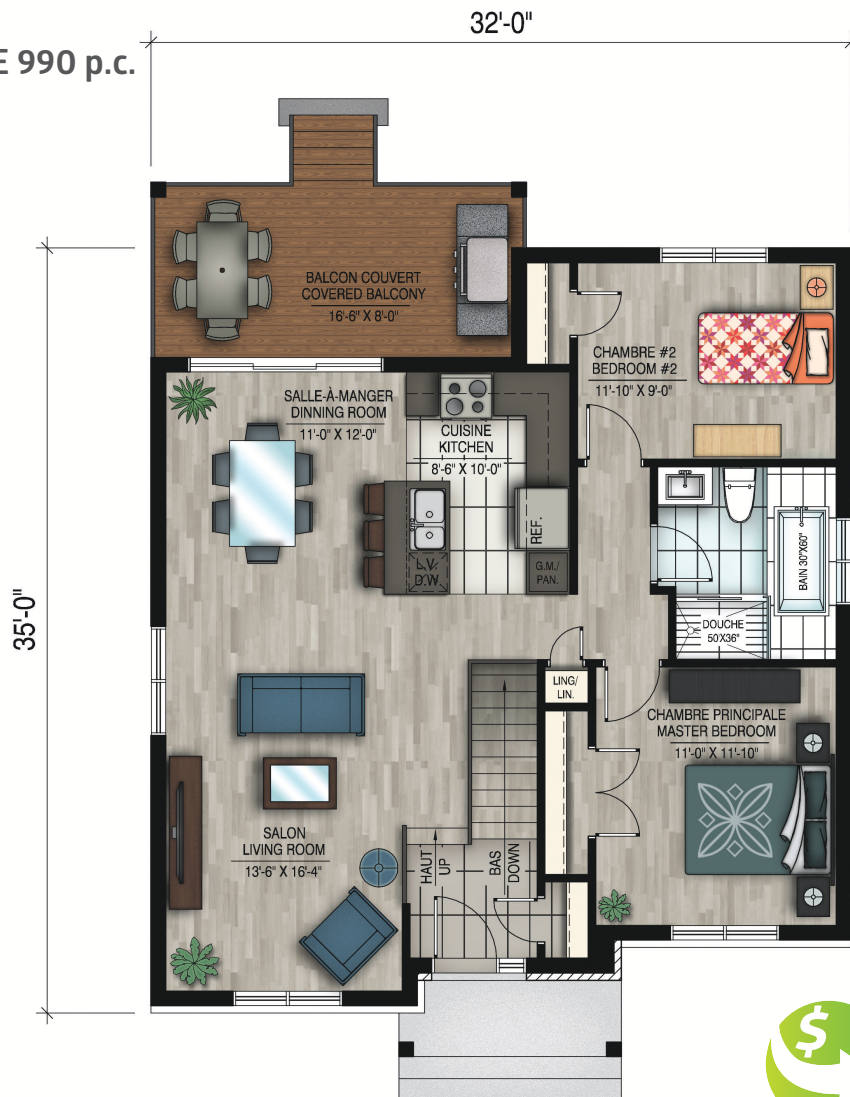

514-691-9459

MODÈLE D'HABITATION
JACINTHE

Surface 990 p.c.

- 2 chambres à coucher
- 1 salle de bain

AMÉNAGEMENT PROPOSÉ

REZ-DE-CHAUSSÉE 990 p.c.

**SIMPLICITÉ D'ACCÈS
 À UN CHEZ-SOI
 DE QUALITÉ**