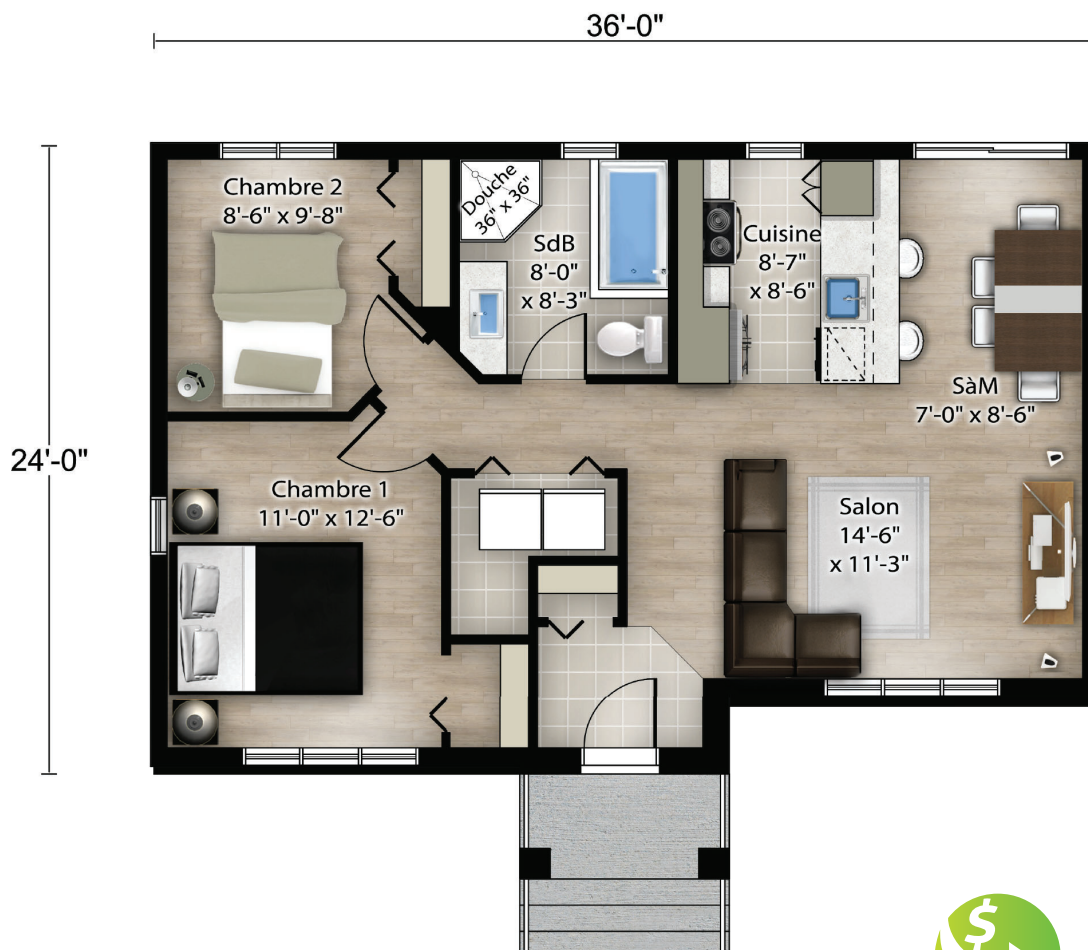

514-691-9459

MODÈLE D'HABITATION

DAHLIA

Surface 807 p.c.

- 2 chambres à coucher
- 1 salle de bain

AMÉNAGEMENT PROPOSÉ

REZ-DE-CHAUSSÉE 807 p.c.

**SIMPLICITÉ D'ACCÈS
À UN CHEZ-SOI
DE QUALITÉ**