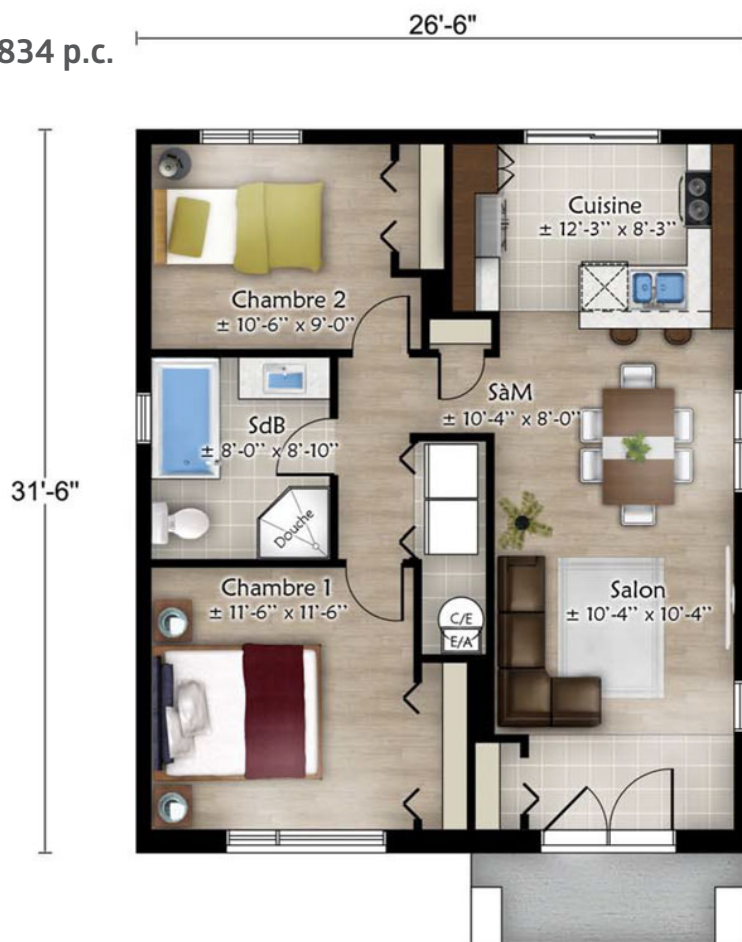

514-691-9459

MODÈLE D'HABITATION

LOTUS

Surface 834 p.c.

- 2 chambres à coucher
- 1 salle de bain

AMÉNAGEMENT PROPOSÉ

REZ-DE-CHAUSSÉE 834 p.c.

SIMPLICITÉ D'ACCÈS
À UN CHEZ-SOI
DE QUALITÉ